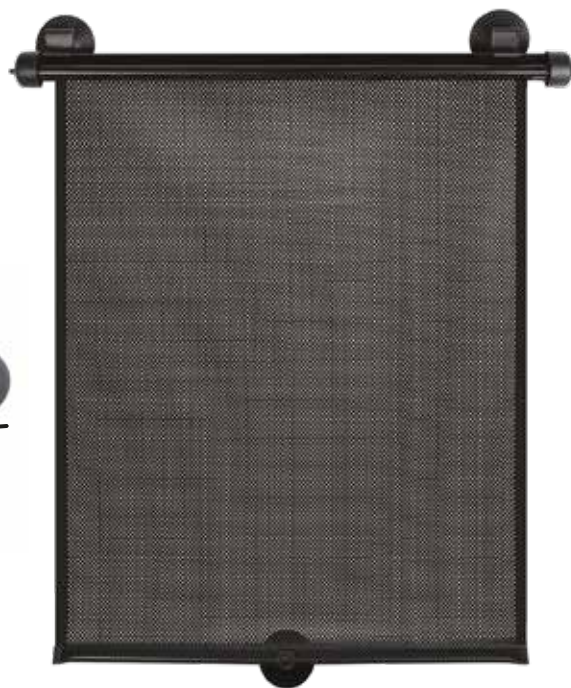

## EZI STORAGE

- Sac organisateur de voiture multi rangements
- Se place partout
- Pliable et compact, facile à transporter.
- Dimensions : 26 x 28 x 32 cm

EZ-1401

# Gamme Soleil

## EZI SUN ROLLER

- Pare-soleil déroulant à ventouse pour fenêtre latérale.
- Bouton latéral d'enroulage.
- Adaptable sur la plupart des véhicules.
- Dimensions : 46 x 41 x 3,50 cm

EZ-1501